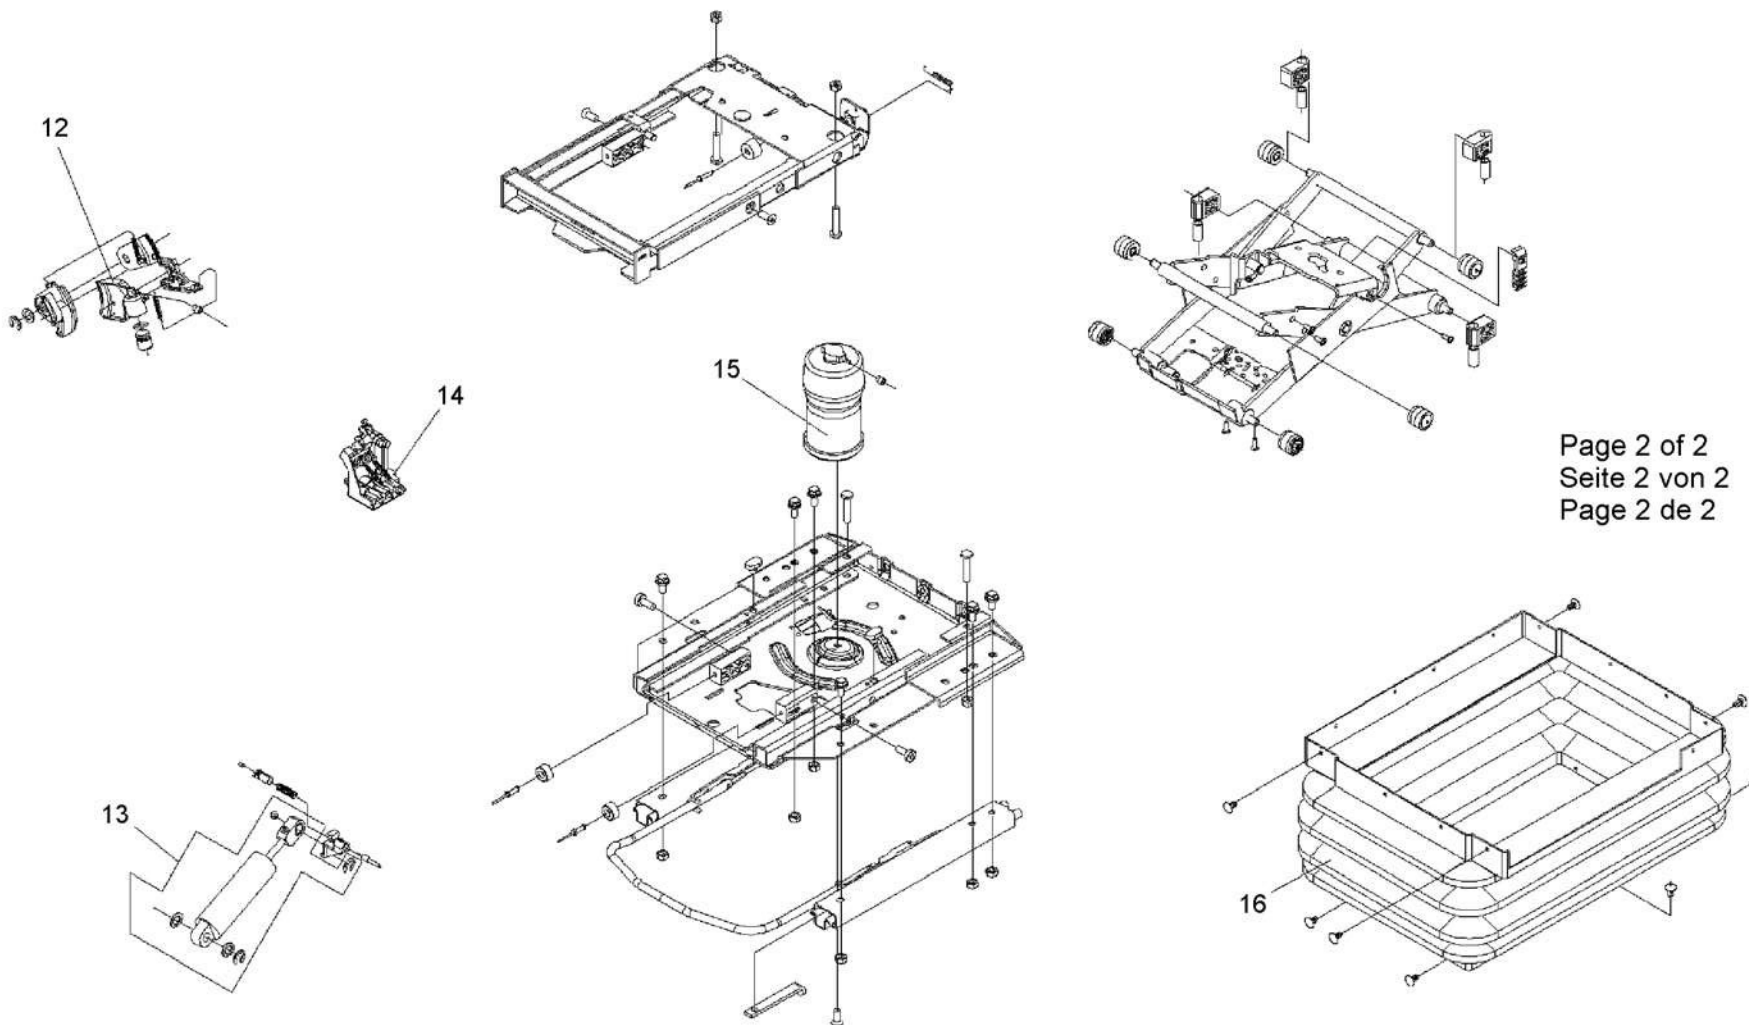

SEAT ASSY right
SITZ KPL rechts
SIEGE CPL a droite

from No / up to No
WFN5RUGR1#2036101
WFN5RUGR1#2036105

Figure
Bild 99707013696
Figure

TADANO
2600-57

Page 1 of 2
Seite 1 von 2
Page 1 de 2

SEAT ASSY right
SITZ KPL rechts
SIEGE CPL a droite

from No / up to No
WFN5RUGR1#2036101
WFN5RUGR1#2036105

Figure
Bild 99707013696
Figure

 **TADANO**
2600-57

Page 2 of 2
Seite 2 von 2
Page 2 de 2